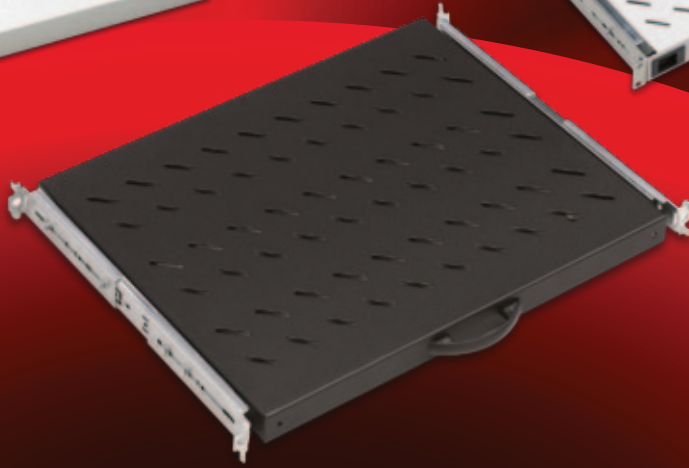

AKSESUARLAR

Duvar tipi, Dikili tip, Server tipi kabinelere özel, ayrıca Rack mount modeliyle her tip kabinette bütün U yüksekliklerinde kullanılabilir Fan Modülü üniteleridir. Hazır Tak çalıştır tarzında entegre edilmiş on/off lu kablolu ünitelerdir. Beher Fan kapasitesi 2,3-3 m³ /dk hava debisindedir. Fan Teknik Değerleri: 13,8/11,8 W, 220/240 VAC, 50/60 Hz, 0,07/0,06 A, 2550/2750 d/d, 42-47 dB gürültü seviyesi, Fan ömrü: 50.000 saat (40°C)- Kabul edilebilir çalışma sıcaklığı -10°C ~ +70°C.