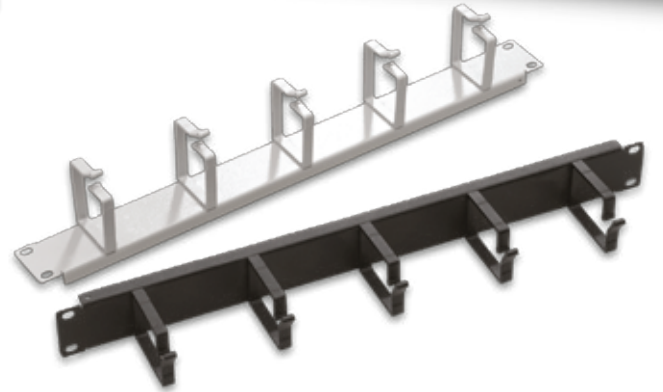

AKSESUARLAR

Duvar tipi, Dikili tip, Server tipi kabinelere özel, ayrıca Rack mount modeliyle her tip kabinette bütün U yüksekliklerinde kullanılabilir Fan Modülü üniteleridir. Hazır Tak çalıştır tarzında entegre edilmiş on/off lu kablolu ünitelerdir. Beher Fan kapasitesi 2,3-3 m³ /dk hava debisindedir. Fan Teknik Değerleri: 13,8/11,8 W, 220/240 VAC, 50/60 Hz, 0,07/0,06 A, 2550/2750 d/d, 42-47 dB gürültü seviyesi, Fan ömrü: 50.000 saat (40°C)- Kabul edilebilir çalışma sıcaklığı -10°C ~ +70°C.