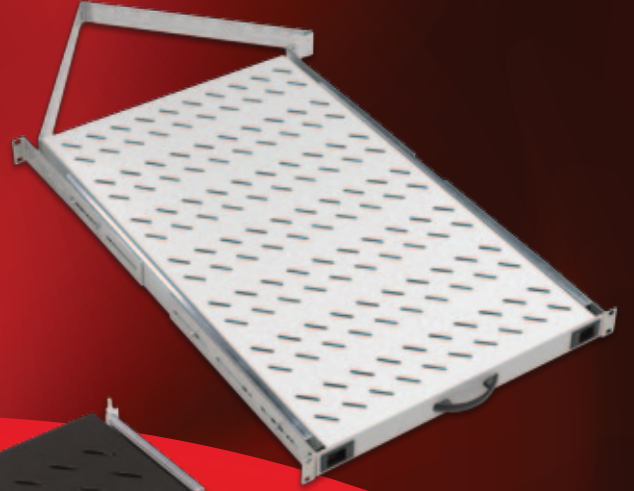

AKSESUARLAR

Duvar tipi, Dikili tip, Server tipi kabinelere özel, ayrıca Rack mount modeliyle her tip kabinette bütün U yüksekliklerinde kullanılabilir Fan Modülü üniteleridir. Hazır Tak çalıştır tarzında entegre edilmiş on/off lu kablolu ünitelerdir. Beher Fan kapasitesi 2,3-3 m³ /dk hava debisindedir. Fan Teknik Değerleri: 13,8/11,8 W, 220/240 VAC, 50/60 Hz, 0,07/0,06 A, 2550/2750 d/d, 42-47 dB gürültü seviyesi, Fan ömrü: 50.000 saat (40°C)- Kabul edilebilir çalışma sıcaklığı -10°C ~ +70°C.