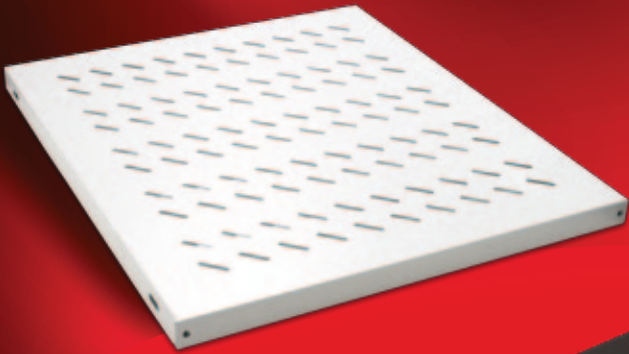

AKSESUARLAR

M6 Çelik Kafes Somun Seti, Vida ve pul dahil 20 lik ve 50 lik paket, Kabinet birleştirme kiti gibi bağlantı elemanlarıdır.

BAĞLANTI ELEMANLARI, BİRLEŞTİRME KİTİ	Lojistik Data						UYUMLULUK																						
							DYNAMIC Serisi Dikili Tip Kabineler W (Genişlik) x D (Derinlik) mm			DYNAMIC Serisi Dikili Tip Server Kabineler W (Genişlik) x D (Derinlik) mm			NETbox Serisi Duvar Tipi Kabineler W (Genişlik) x D (Derinlik) mm			19" NETbox Serisi SOHO Duvar Tipi Kabineler W (Genişlik) x D (Derinlik) mm			10" NETbox Serisi SOHO Duvar Tipi Kabineler W (Genişlik) x D (Derinlik) mm			19" NETbox HOME Serisi Duvar Tipi Kabineler W (Genişlik) x D (Derinlik) mm			NETbox Slim Serisi Kabineler W (Genişlik) x D (Derinlik) mm			DYNAframe Frame Sistemleri W 530 x D (Derinlik) mm	
Ürün Kodu* ve Ürün Tanımı	Ürün Ölçüleri mm.	Paket Ölçüleri mm.	Ürün Net Ağırlığı kg.	Ürün Brüt Ağırlığı kg.	Ambalaj içi miktar ad.	Koli ölçüleri mm.	Koli Brüt Ağırlığı kg.	600x600	600x800	600x1000	800x600	800x800	800x1000	600x1000	800x1000	600x450	600x600	600x450+150	540x300	540x400	312x300	600x150	600x300	522x480	Tekli Çatı d80 Frame Ünitesi D:380mm.	Çiftli Çatı d80 Frame Ünitesi D:670mm.	Çiftli Çatı d80 Frame Ünitesi D:870mm.	Çiftli Çatı d80 Frame Ünitesi D:1070mm.	Tekli Çatı d160 Frame Ünitesi D:460mm.
LN-DGR-BGL-FSSR-CC Birleştirme Kiti, 1 Set 4 ad, U şekilli, Kabinelerde Yan Kapaksız kullanımda uygulama için, bütün dikili tip model	-	145x100x50	0,71	0,81	26	560x425x122	22	●	●	●	●	●	●	●	●	●	●	●	●	●	●	●	●	●	●	●	●	●	●
LN-DGR-KFS-M620-XX M6 Kafes Somun Seti, 1 Set 20 ad, vida, somun, pul	-	82x82x100	0,16	0,25	30	560x425x122	8,4	●	●	●	●	●	●	●	●	●	●	●	●	●	●	●	●	●	●	●	●	●	●
LN-DGR-KFS-M650-XX M6 Kafes Somun Seti, 1 Set 50 ad, vida, somun, pul	-	82x82x100	0,39	0,48	30	560x425x122	15,4	●	●	●	●	●	●	●	●	●	●	●	●	●	●	●	●	●	●	●	●	●	●

* CC= Renk Kodu, LG Açık Gri RAL 7035'i, BL Siyah RAL 9005'i ifade eder, müşteri tarafından sipariş aşamasında eklenir.