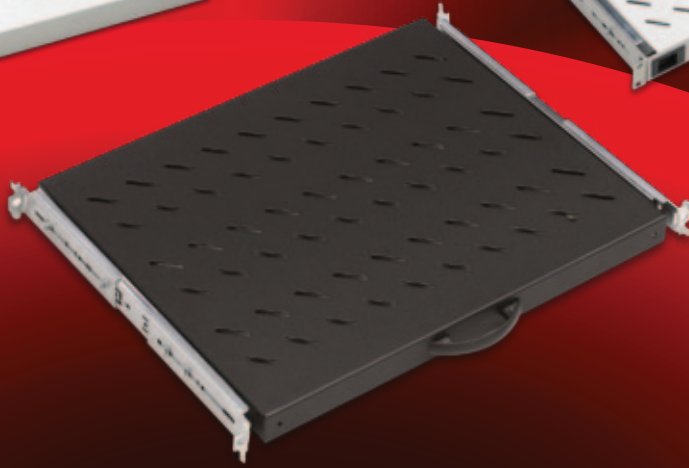

AKSESUARLAR

M6 Çelik Kafes Somun Seti, Vida ve pul dahil 20 lik ve 50 lik paket, Kabinet birleştirme kiti gibi bağlantı elemanlarıdır.

BAĞLANTI ELEMANLARI, BİRLEŞTİRME KİTİ	Lojistik Data						UYUMLULUK																						
							DYNAMIC Serisi Dikili Tip Kabineler W (Genişlik) x D (Derinlik) mm			DYNAMIC Serisi Dikili Tip Server Kabineler W (Genişlik) x D (Derinlik) mm			NETbox Serisi Duvar Tipi Kabineler W (Genişlik) x D (Derinlik) mm			19" NETbox Serisi SOHO Duvar Tipi Kabineler W (Genişlik) x D (Derinlik) mm			10" NETbox Serisi SOHO Duvar Tipi Kabineler W (Genişlik) x D (Derinlik) mm			19" NETbox HOME Serisi Duvar Tipi Kabineler W (Genişlik) x D (Derinlik) mm			NETbox Slim Serisi Kabineler W (Genişlik) x D (Derinlik) mm			DYNAframe Frame Sistemleri W 530 x D (Derinlik) mm	
Ürün Kodu* ve Ürün Tanımı	Ürün Ölçüleri mm.	Paket Ölçüleri mm.	Ürün Net Ağırlığı kg.	Ürün Brüt Ağırlığı kg.	Ambalaj içi miktar ad.	Koli ölçüleri mm.	Koli Brüt Ağırlığı kg.	600x600	600x800	600x1000	800x600	800x800	800x1000	600x1000	800x1000	600x450	600x600	600x450+150	540x300	540x400	312x300	600x150	600x300	522x480	Tekli Çatı d80 Frame Ünitesi D:380mm.	Çiftli Çatı d80 Frame Ünitesi D:670mm.	Çiftli Çatı d80 Frame Ünitesi D:870mm.	Çiftli Çatı d80 Frame Ünitesi D:1070mm.	Tekli Çatı d160 Frame Ünitesi D:460mm.
LN-DGR-BGL-FSSR-CC Birleştirme Kiti, 1 Set 4 ad, U şekilli, Kabinelerde Yan Kapaksız kullanımda uygulama için, bütün dikili tip model	-	145x100x50	0,71	0,81	26	560x425x122	22	●	●	●	●	●	●	●	●	●	●	●	●	●	●	●	●	●	●	●	●	●	●
LN-DGR-KFS-M620-XX M6 Kafes Somun Seti, 1 Set 20 ad, vida, somun, pul	-	82x82x100	0,16	0,25	30	560x425x122	8,4	●	●	●	●	●	●	●	●	●	●	●	●	●	●	●	●	●	●	●	●	●	●
LN-DGR-KFS-M650-XX M6 Kafes Somun Seti, 1 Set 50 ad, vida, somun, pul	-	82x82x100	0,39	0,48	30	560x425x122	15,4	●	●	●	●	●	●	●	●	●	●	●	●	●	●	●	●	●	●	●	●	●	●

* CC= Renk Kodu, LG Açık Gri RAL 7035'i, BL Siyah RAL 9005'i ifade eder, müşteri tarafından sipariş aşamasında eklenir.