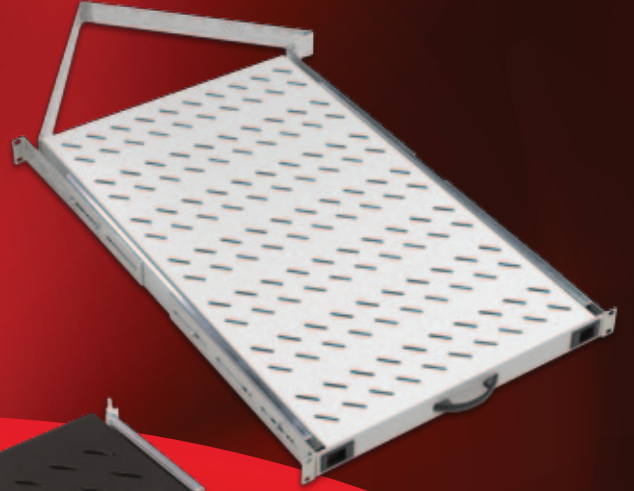

AKSESUARLAR

M6 Çelik Kafes Somun Seti, Vida ve pul dahil 20 lik ve 50 lik paket, Kabinet birleştirme kiti gibi bağlantı elemanlarıdır.

BAĞLANTI ELEMANLARI, BİRLEŞTİRME KİTİ	Lojistik Data						UYUMLULUK																						
							DYNAMIC Serisi Dikili Tip Kabineler W (Genişlik) x D (Derinlik) mm			DYNAMIC Serisi Dikili Tip Server Kabineler W (Genişlik) x D (Derinlik) mm			NETbox Serisi Duvar Tipi Kabineler W (Genişlik) x D (Derinlik) mm			19" NETbox Serisi SOHO Duvar Tipi Kabineler W (Genişlik) x D (Derinlik) mm			10" NETbox Serisi SOHO Duvar Tipi Kabineler W (Genişlik) x D (Derinlik) mm			19" NETbox HOME Serisi Duvar Tipi Kabineler W (Genişlik) x D (Derinlik) mm			NETbox Slim Serisi Kabineler W (Genişlik) x D (Derinlik) mm			DYNAframe Frame Sistemleri W 530 x D (Derinlik) mm	
Ürün Kodu* ve Ürün Tanımı	Ürün Ölçüleri mm.	Paket Ölçüleri mm.	Ürün Net Ağırlığı kg.	Ürün Brüt Ağırlığı kg.	Ambalaj içi miktar ad.	Koli ölçüleri mm.	Koli Brüt Ağırlığı kg.	600x600	600x800	600x1000	800x600	800x800	800x1000	600x1000	800x1000	600x450	600x600	600x450+150	540x300	540x400	312x300	600x150	600x300	522x480	Tekli Çatı d80 Frame Ünitesi D:380mm.	Çiftli Çatı d80 Frame Ünitesi D:670mm.	Çiftli Çatı d80 Frame Ünitesi D:870mm.	Çiftli Çatı d80 Frame Ünitesi D:1070mm.	Tekli Çatı d160 Frame Ünitesi D:460mm.
LN-DGR-BGL-FSSR-CC Birleştirme Kiti, 1 Set 4 ad, U şekilli, Kabinelerde Yan Kapaksız kullanımda uygulama için, bütün dikili tip model	-	145x100x50	0,71	0,81	26	560x425x122	22	●	●	●	●	●	●	●	●	●	●	●	●	●	●	●	●	●	●	●	●	●	●
LN-DGR-KFS-M620-XX M6 Kafes Somun Seti, 1 Set 20 ad, vida, somun, pul	-	82x82x100	0,16	0,25	30	560x425x122	8,4	●	●	●	●	●	●	●	●	●	●	●	●	●	●	●	●	●	●	●	●	●	●
LN-DGR-KFS-M650-XX M6 Kafes Somun Seti, 1 Set 50 ad, vida, somun, pul	-	82x82x100	0,39	0,48	30	560x425x122	15,4	●	●	●	●	●	●	●	●	●	●	●	●	●	●	●	●	●	●	●	●	●	●

* CC= Renk Kodu, LG Açık Gri RAL 7035'i, BL Siyah RAL 9005'i ifade eder, müşteri tarafından sipariş aşamasında eklenir.