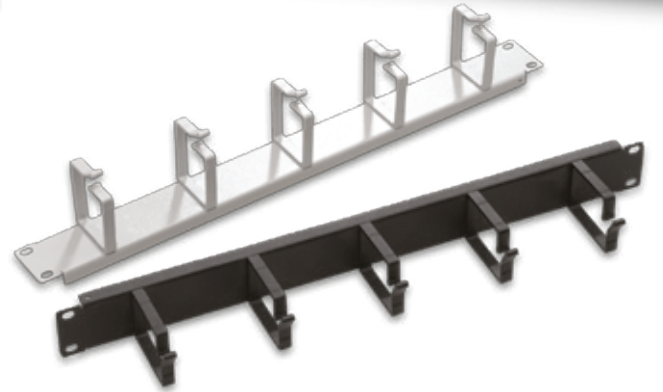

AKSESUARLAR

M6 Çelik Kafes Somun Seti, Vida ve pul dahil 20 lik ve 50 lik paket, Kabinet birleştirme kiti gibi bağlantı elemanlarıdır.

BAĞLANTI ELEMANLARI, BİRLEŞTİRME KİTİ	Lojistik Data						UYUMLULUK																						
							DYNAMIC Serisi Dikili Tip Kabineler W (Genişlik) x D (Derinlik) mm			DYNAMIC Serisi Dikili Tip Server Kabineler W (Genişlik) x D (Derinlik) mm			NETbox Serisi Duvar Tipi Kabineler W (Genişlik) x D (Derinlik) mm			19" NETbox Serisi SOHO Duvar Tipi Kabineler W (Genişlik) x D (Derinlik) mm			10" NETbox Serisi SOHO Duvar Tipi Kabineler W (Genişlik) x D (Derinlik) mm			19" NETbox HOME Serisi Duvar Tipi Kabineler W (Genişlik) x D (Derinlik) mm			NETbox Slim Serisi Kabineler W (Genişlik) x D (Derinlik) mm			DYNAframe Frame Sistemleri W 530 x D (Derinlik) mm	
Ürün Kodu* ve Ürün Tanımı	Ürün Ölçüleri mm.	Paket Ölçüleri mm.	Ürün Net Ağırlığı kg.	Ürün Brüt Ağırlığı kg.	Ambalaj içi miktar ad.	Koli ölçüleri mm.	Koli Brüt Ağırlığı kg.	600x600	600x800	600x1000	800x600	800x800	800x1000	600x1000	800x1000	600x450	600x600	600x450+150	540x300	540x400	312x300	600x150	600x300	522x480	Tekli Çatı d80 Frame Ünitesi D:380mm.	Çiftli Çatı d80 Frame Ünitesi D:670mm.	Çiftli Çatı d80 Frame Ünitesi D:870mm.	Çiftli Çatı d80 Frame Ünitesi D:1070mm.	Tekli Çatı d160 Frame Ünitesi D:460mm.
LN-DGR-BGL-FSSR-CC Birleştirme Kiti, 1 Set 4 ad, U şekilli, Kabinelerde Yan Kapaksız kullanımda uygulama için, bütün dikili tip model	-	145x100x50	0,71	0,81	26	560x425x122	22	●	●	●	●	●	●	●	●	●	●	●	●	●	●	●	●	●	●	●	●	●	●
LN-DGR-KFS-M620-XX M6 Kafes Somun Seti, 1 Set 20 ad, vida, somun, pul	-	82x82x100	0,16	0,25	30	560x425x122	8,4	●	●	●	●	●	●	●	●	●	●	●	●	●	●	●	●	●	●	●	●	●	●
LN-DGR-KFS-M650-XX M6 Kafes Somun Seti, 1 Set 50 ad, vida, somun, pul	-	82x82x100	0,39	0,48	30	560x425x122	15,4	●	●	●	●	●	●	●	●	●	●	●	●	●	●	●	●	●	●	●	●	●	●

* CC= Renk Kodu, LG Açık Gri RAL 7035'i, BL Siyah RAL 9005'i ifade eder, müşteri tarafından sipariş aşamasında eklenir.